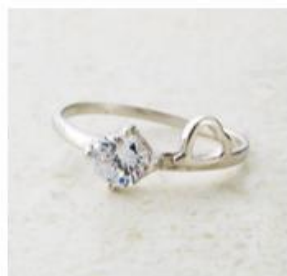

サージカルステンレスリング

色柄名：13号

サージカルステンレスリング

色柄名：11号

サンタ・バーバラ ポロ&ラケット  
クラブ ベルト(ブラック)

シルバーデザインリング  
色柄名：11号

シルバーデザインリング  
色柄名：15号

シルバーデザインリング  
色柄名：13号

シルバーデザインリング  
色柄名：9号

ジョイアグスターレ メンズウ  
ォッチ

セ・ルーアン ダイヤ3WAYペ  
ンダント

チェイスタ임 レディースウ  
ォッチ

チェルベ ダブルステッチ名刺  
入れ(ブラウン)

チェルベ メンズベルト(ブラッ  
ク)

チェルベ 婦人深張小花プリン  
トワンタッチ傘

テンデン 晴雨兼用フリルミニ  
傘