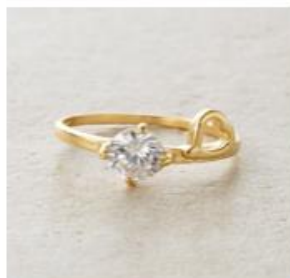

シーアングル シルバーペンダント

シルバーキュービックジルコニアピアス

シルバーデザインリング
色柄名：11号

シルバーデザインリング
色柄名：15号

シルバーデザインリング
色柄名：9号

シルバーデザインリング
色柄名：13号

シルバーハートデザインリング
色柄名：13号

シルバーハートデザインリング
色柄名：15号

シルバーハートデザインリング
色柄名：11号

シンプルトゥデイ 丸ミニ傘(迷彩柄)

ジャンニ・バレンチノ トートバッグ
色柄名：ブラック

ジャンニ・バレンチノ トートバッグ
色柄名：レッド

ストール

色柄名：シルバー

チェイスタイム メンズウォッチ

チェイスタイム メンズウォッチ