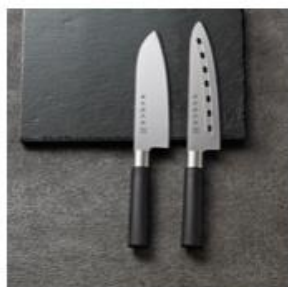

濃州孫六作 料理包丁2点セット(和式丸柄)