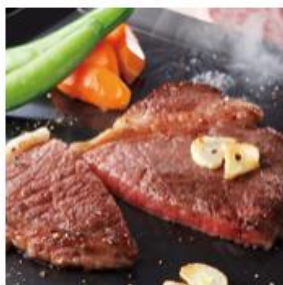

前沢牛 ステーキ&焼肉用

30,000ポイント