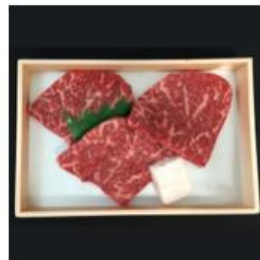

0790010_松阪牛赤身ステーキ

10,000ポイント