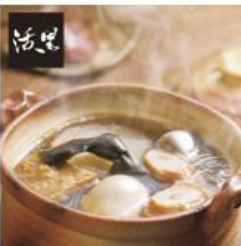

DOUYOU

<ドトルーコーヒー>ドリッポ  
ーヒーオリジナルブレンド  
4,000ポイント

<ノーマ・ジーン>人エパールネ  
ックレス2本セット  
4,000ポイント

Helix

<ヘリックス>プレート&ボウル  
セット  
4,000ポイント

<活黒>おでん個室パック  
4,000ポイント

匠

<郷技>深型ボウル&ガレット  
4,000ポイント