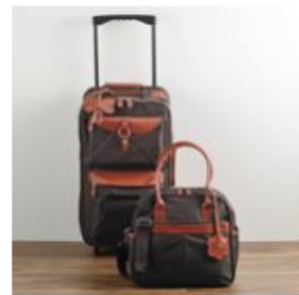

アン・アン キャリーバッグセ  
ット

色柄名：ブラウン

10,000ポイント

キャリーケース/ネイビー

10,000ポイント

移動に便利。収納力にもすぐれたキャリーケース。その収納性、機動性から旅のパートナーとして重宝されるキャリーケース。

キャリーケース/ブラック

10,000ポイント