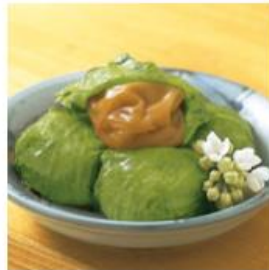

蒸しプレート(18~20cm用)
3,000ポイント

食楽工房 銅製タンブラー
3,000ポイント

信楽焼 信楽カップペア
3,000ポイント

信州蕎麦
3,000ポイント

神戸異人館倶楽部 ビーフカリー
3,000ポイント

水切りラック2段
3,000ポイント

瀬戸焼 緑彩小花 ポット
3,000ポイント

晴雨兼用遮光パラソル
3,000ポイント