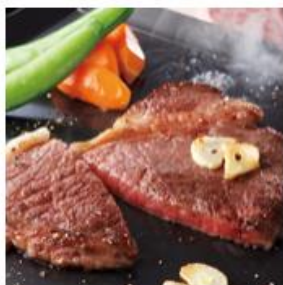

泉州区の彩 肩あったかシルク
混綿毛布2P

30,000ポイント

洗える羽毛肌掛けふとん2枚セット

30,000ポイント

前沢牛 シャブシャブ用

30,000ポイント

前沢牛 ステーキ&焼肉用

30,000ポイント