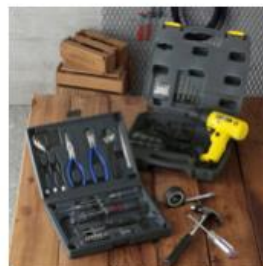

燕人の匠 〈プライム〉ダブルタンブラー300ml 2P
20,000ポイント

燕人の匠 〈桜時〉窒化加工3点セット
20,000ポイント

押切型高枝切鋏セット
20,000ポイント

王様のバナソファと抱きバナセット
20,000ポイント

家庭用工具セット
20,000ポイント

家庭用収納庫
20,000ポイント

花瓶 吉田屋花鳥
20,000ポイント

掛ふとん
20,000ポイント