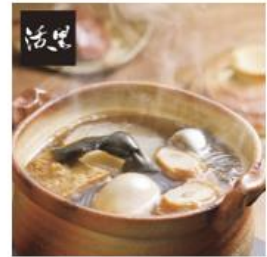

<ドトルーコーヒー>ドリップコ
ーヒーオリジナルブレンド
4,000ポイント

<ノーマ・ジーン>人エパールネ
ックレス2本セット
4,000ポイント

Helix

<ヘリックス>プレート&ボウル
セット
4,000ポイント

<活黒>おでん個室パック
4,000ポイント

匠

<郷技>深型ボウル&ザルセット
4,000ポイント

<金澤兼六製菓>マンゴープリン
4,000ポイント